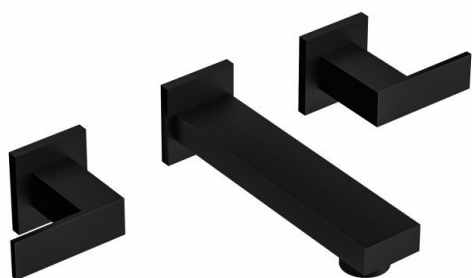

# Piazza

Lavatorio pared

Línea: Level

Cierre ceramico

Código: 21203NE

- Acabado negro.
- Cuerpo totalmente metalico.
- Volantes metalicos.
- Incluye sopapa.
- Aireador espumante.
- Fácil instalación.
- Garantía de 5 años.