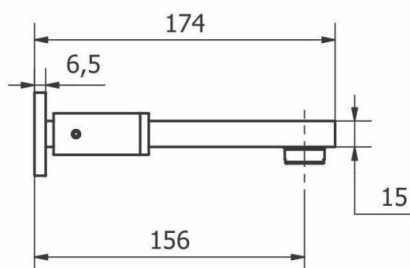

# Piazza

Lavatorio pared

Línea: Level

Cierre ceramico

Código: 21203NE

- Acabado negro.
- Cuerpo totalmente metalico.
- Volantes metalicos.
- Incluye sopapa.
- Aireador espumante.
- Fácil instalación.
- Garantía de 5 años.