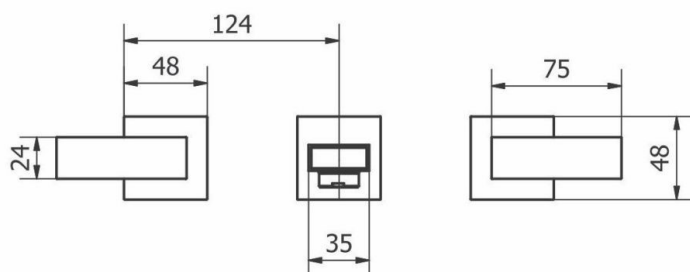

# Piazza

Lavatorio pared

Línea: Level

Cierre ceramico

Código: 21203NE

- Acabado negro.
- Cuerpo totalmente metalico.
- Volantes metalicos.
- Incluye sopapa.
- Aireador espumante.
- Fácil instalación.
- Garantía de 5 años.